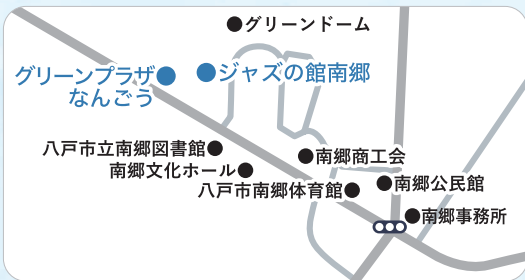

- ①年齢20歳以上の方が対象です。
- ②お一人様一回限りとなります。
- ③お一人様でもご宿泊できます。
2人宿泊の場合はペアでご利用できます。

お申し込み方法

宿泊施設「道の駅なんごう(グリーンプラザなんごう)」に直接お電話でお申し込みください。

キャンセル料

- ①宿泊日前日のキャンセル→宿泊料金の20%
 - ②宿泊日当日のキャンセル→宿泊料金の50%
 - ③宿泊開始後のキャンセル、または無連絡→宿泊料金の100%
- ※その他キャンセル料については、宿泊施設に直接お問合せください。

宿泊施設

なんごうプラザ(株)

道の駅なんごう
グリーンプラザなんごう
八戸市南郷大字中野字館野4-4
TEL 0178-82-2902

アクセス

●メイン会場：ジャズの館南郷

青森県八戸市南郷大字中野館野 4-4 TEL.0178-82-2902

●そば打ち体験教室会場：グリーンプラザなんごう

青森県八戸市南郷大字中野館野 4-4 TEL.0178-82-2902

タクシー 日の出タクシー TEL.0178-82-2054

青森県八戸市南郷大字市野沢字市野沢 23

路線バスのご案内 [南部バス 市野沢行き・軽米行き]

	ラピア BT	中心街3中央通	道の駅なんごう	市野沢	大洋公園前	軽米病院
往	11:02 13:32 15:45 17:25 18:10	11:15 13:45 15:58 17:38 18:23	11:46 14:16 16:29	11:49 14:19 16:32 18:10 18:53	11:52 14:21 16:34 18:13 18:56	14:44 16:57
復	15:06	12:09 15:28 17:34	12:10 15:29 17:35	12:13 15:32	12:45 16:04 18:07	12:59 16:20 18:23